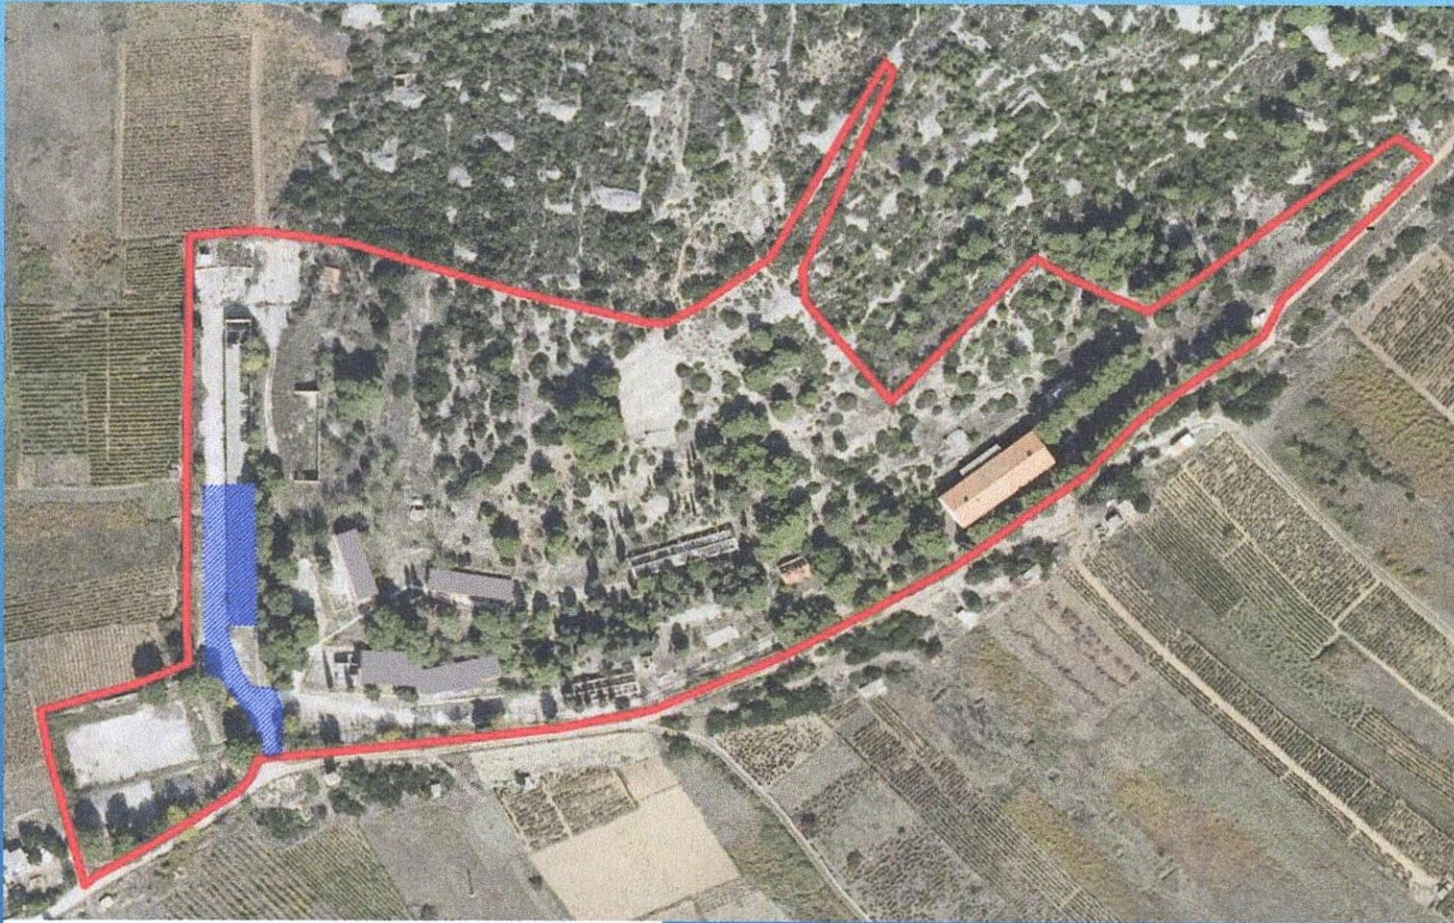

POSLOVNA ZONA „ZLOPOLJE”

Površina poslovne zone 47 062 m²

Položena na k.č. broj 5420, k.č. broj 5413/2 i

k.č. broj 5416/3

početna cijena:

jamčevina:

- obuhvat poslovne zone
- ▨ prometnica i skladište - nije predmet natječaja

URBANISTIČKI PLAN UREĐENJA POSLOVNE ZONE ZLOPOLJE S PRIKAZANIM OBUHVATOM NATJEČAJA

URBANISTIČKI PLAN UREĐENJA POSLOVNE ZONE ZLOPOLJE