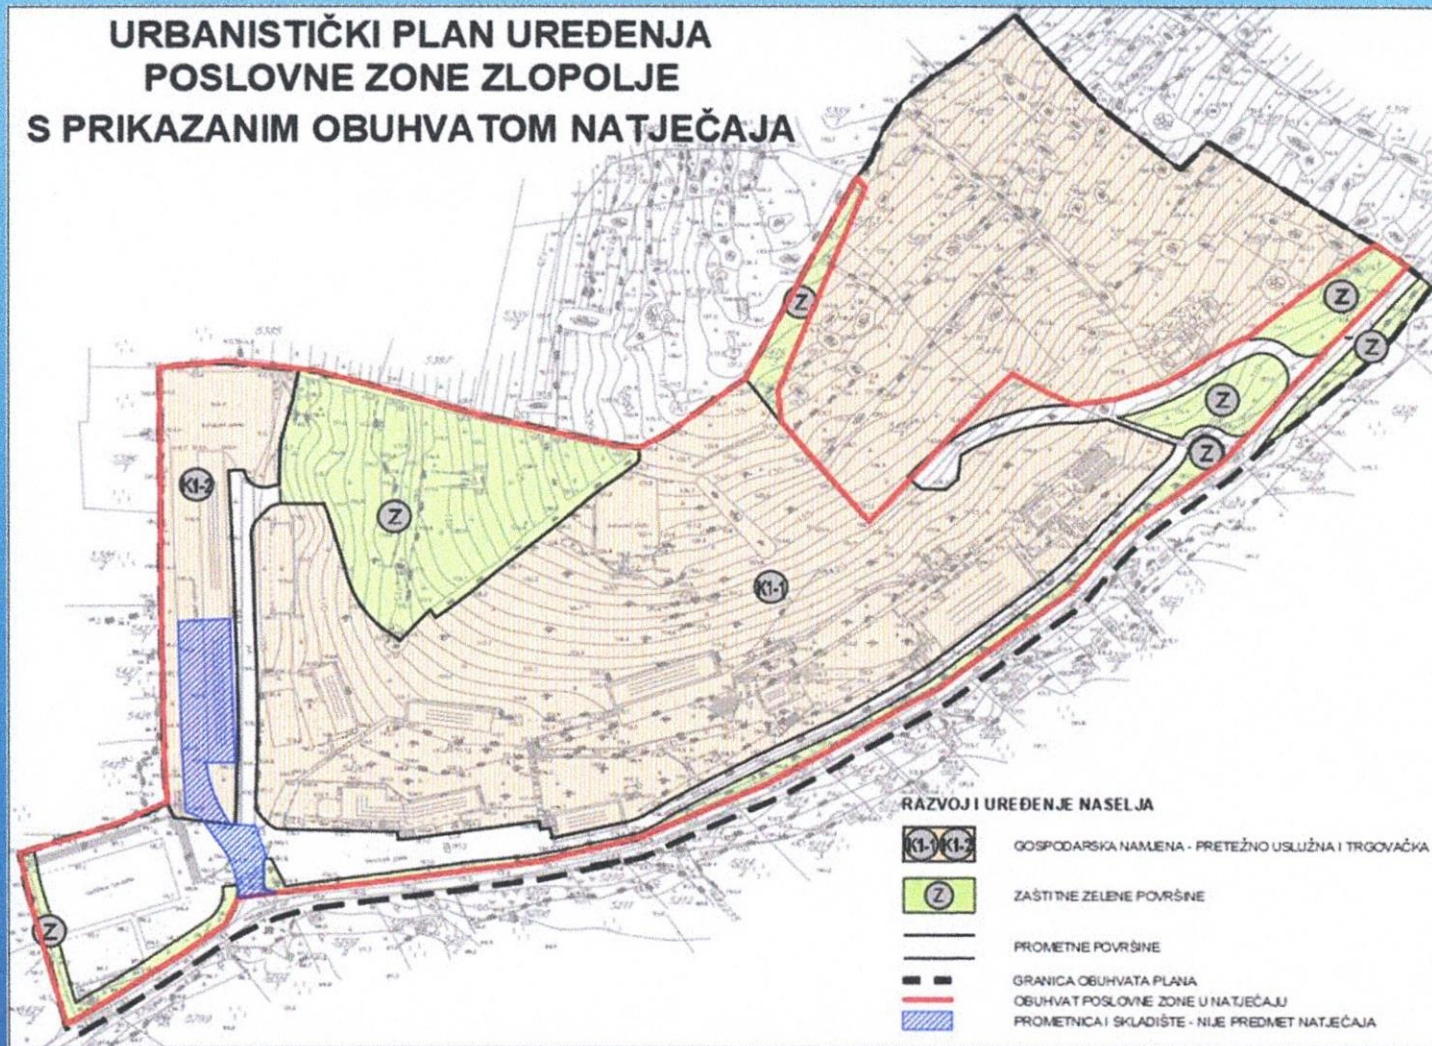

POSLOVNA ZONA „ZLOPOLJE”

Površina poslovne zone 47 062 m²

Položena na k.č. broj 5420, k.č. broj 5413/2 i

k.č. broj 5416/3

početna cijena:

jamčevina:

- obuhvat poslovne zone
- ▨ prometnica i skladište - nije predmet natječaja

URBANISTIČKI PLAN UREĐENJA POSLOVNE ZONE ZLOPOLJE S PRIKAZANIM OBUHVATOM NATJEČAJA

URBANISTIČKI PLAN UREĐENJA POSLOVNE ZONE ZLOPOLJE