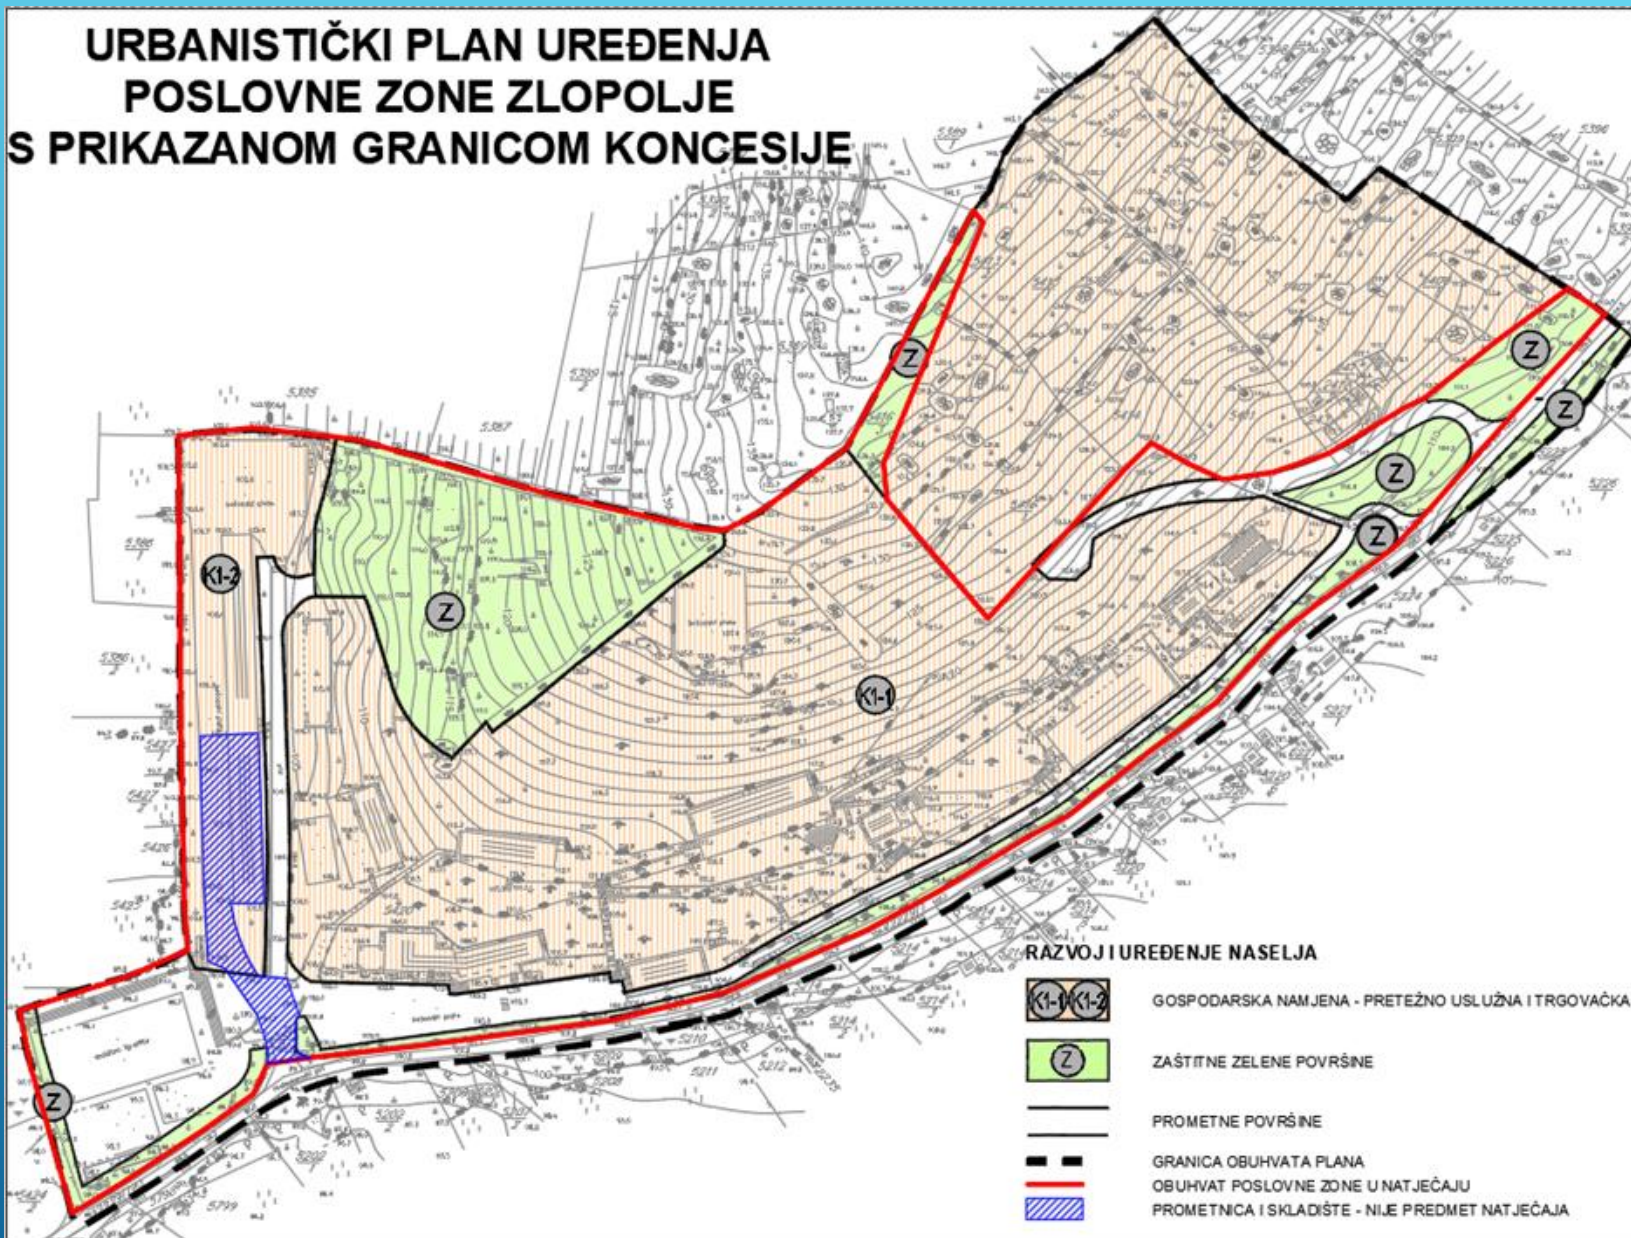

POSLOVNA ZONA „ZLOPOLJE”

Površina poslovne zone 47 062 m²

Položena na k.č. broj 5420, k.č. broj 5413/2 i

k.č. broj 5416/3

početna cijena:

jamčevina:

obuhvat poslovne zone

prometnica i skladište - nije predmet natječaja

URBANISTIČKI PLAN UREĐENJA POSLOVNE ZONE ZLOPOLJE S PRIKAZANOM GRANICOM KONCESIJE

URBANISTIČKI PLAN UREĐENJA POSLOVNE ZONE ZLOPOLJE