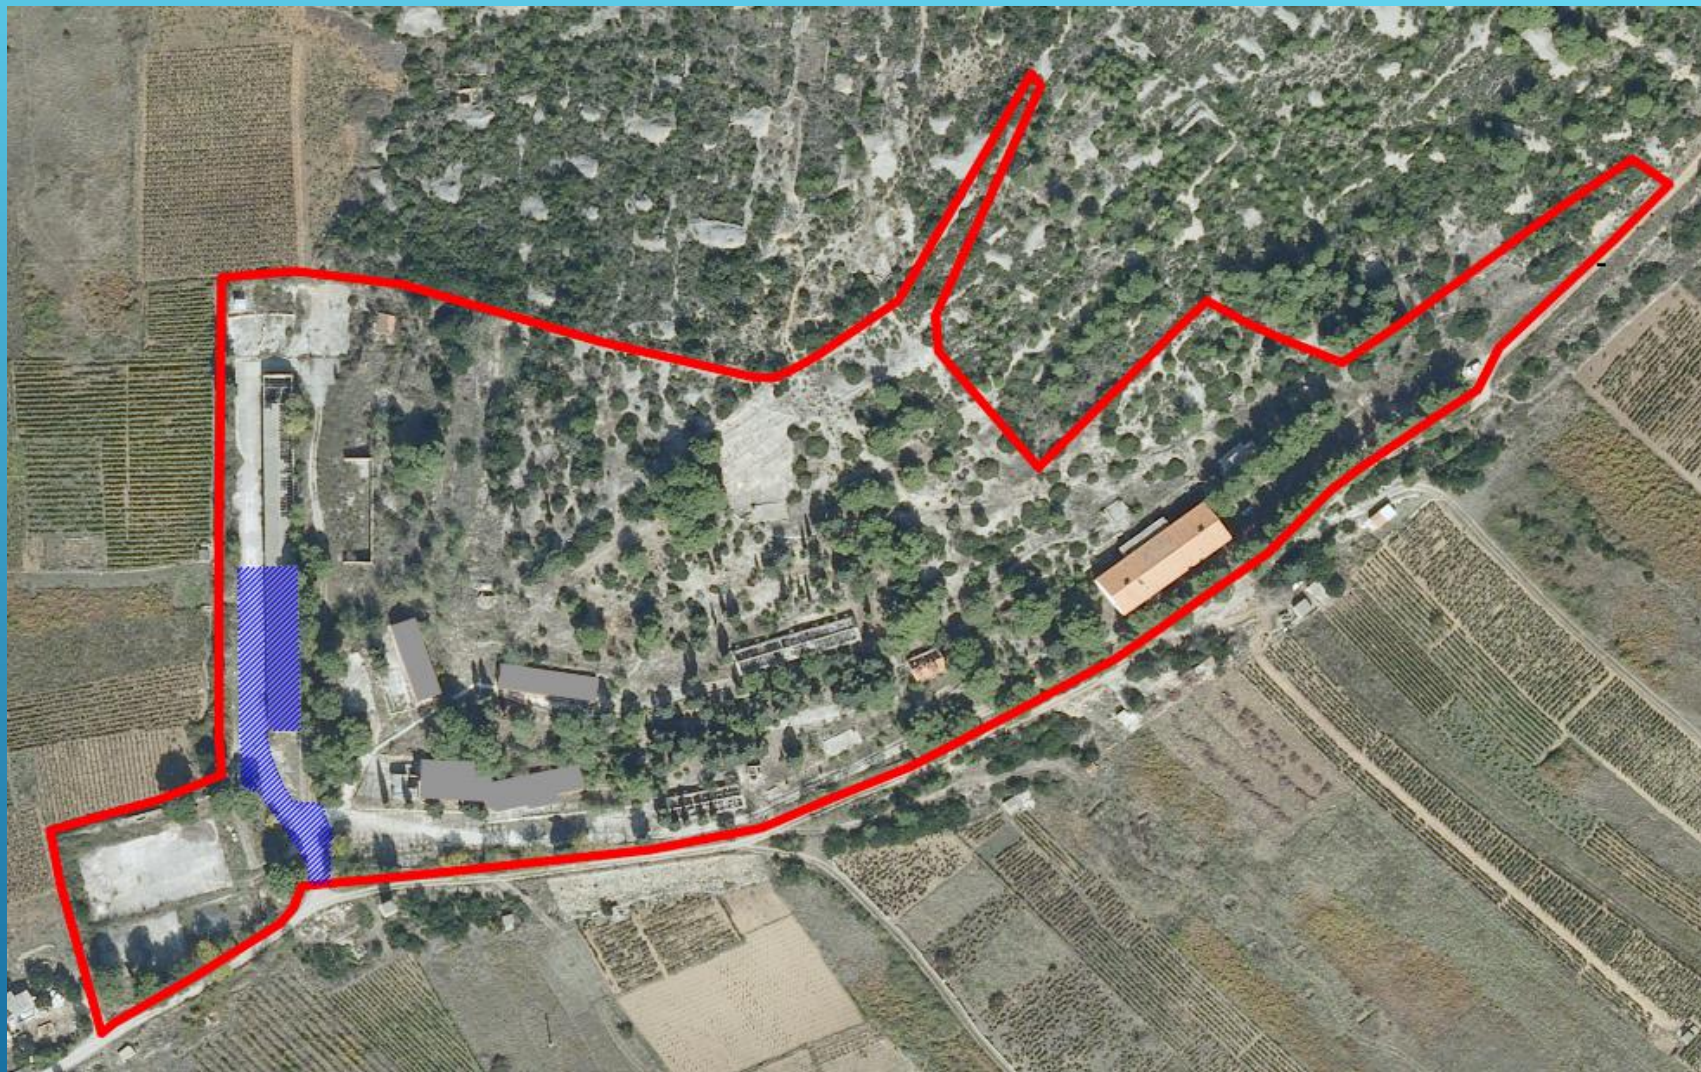

POSLOVNA ZONA „ZLOPOLJE”

Površina poslovne zone 47 062 m²

Položena na k.č. broj 5420, k.č. broj 5413/2 i

k.č. broj 5416/3

početna cijena:

jamčevina:

obuhvat poslovne zone

prometnica i skladište - nije predmet natječaja

URBANISTIČKI PLAN UREĐENJA POSLOVNE ZONE ZLOPOLJE S PRIKAZANOM GRANICOM KONCESIJE

URBANISTIČKI PLAN UREĐENJA POSLOVNE ZONE ZLOPOLJE