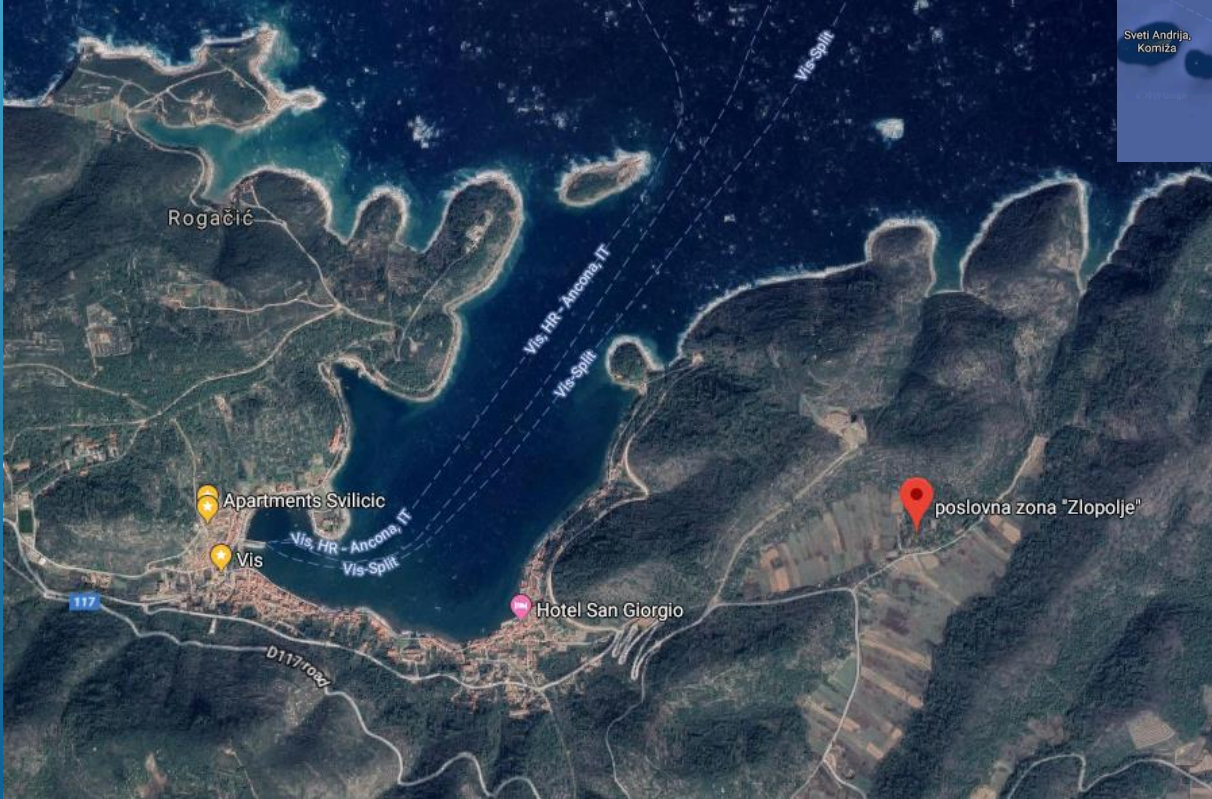

POSLOVNA ZONA „ZLOPOLJE”

Površina poslovne zone 47 062 m²

Položena na k.č. broj 5420, k.č. broj 5413/2 i

k.č. broj 5416/3

početna cijena:

jamčevina:

obuhvat poslovne zone

prometnica i skladište - nije predmet natječaja

URBANISTIČKI PLAN UREĐENJA POSLOVNE ZONE ZLOPOLJE S PRIKAZANOM GRANICOM KONCESIJE

URBANISTIČKI PLAN UREĐENJA POSLOVNE ZONE ZLOPOLJE