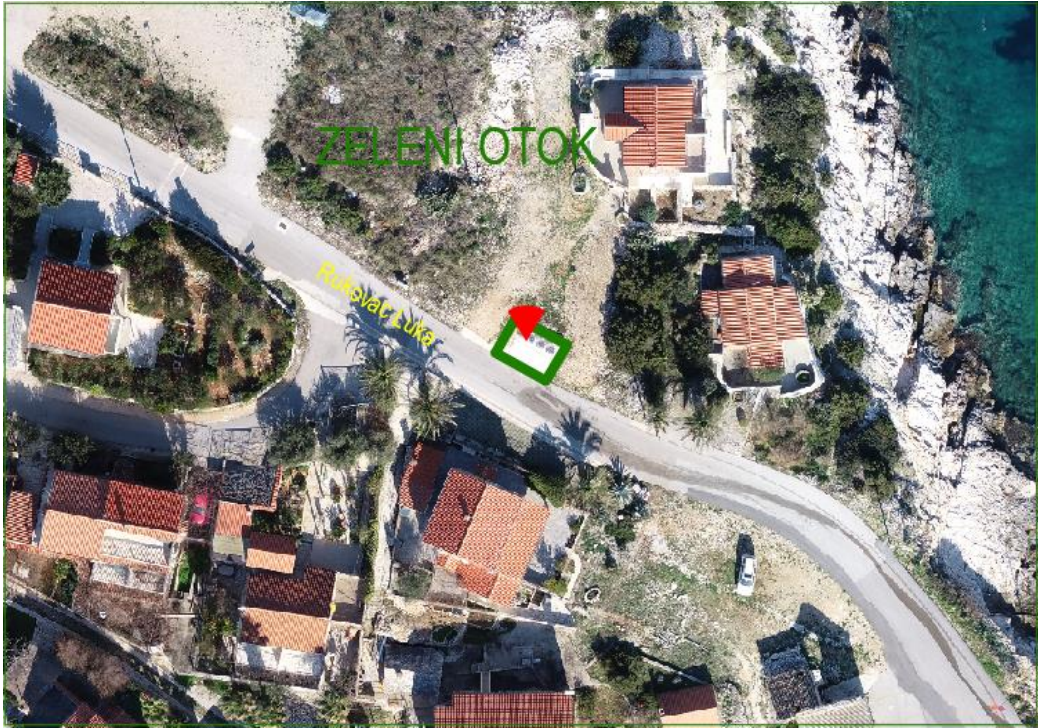

LOKACIJE SPREMNIKA ZA ODVOJENO PRIKUPLJANJE KOMUNALNOG OTPADA

- **Odvajanje otpada putem zelenih otoka**

Odvojeno prikupljanje otpada putem tzv. zelenih otoka moguće je na području grada Visa na ukupno 7 lokacija (6 lokacija u gradu Visu i 1 lokacija u naselju Rukavac)

LOKACIJA 1

LOKACIJA 2

LOKACIJA 3

LOKACIJA 4

LOKACIJA 5

LOKACIJA 6

LOKACIJA 7 – naselje Rukavac

- **Odvajanje otpada putem privremenog reciklažnog dvorišta**

Odvojeno prikupljanje otpada putem privremenog reciklažnog dvorišta moguće je u Gradu Visu na lokaciji odlagališta Wellington.

Radno vrijeme je radnim danom od 8 do 16 sati.

LOKACIJA PRIVREMENOG RECIKLAŽNOG DVORIŠTA