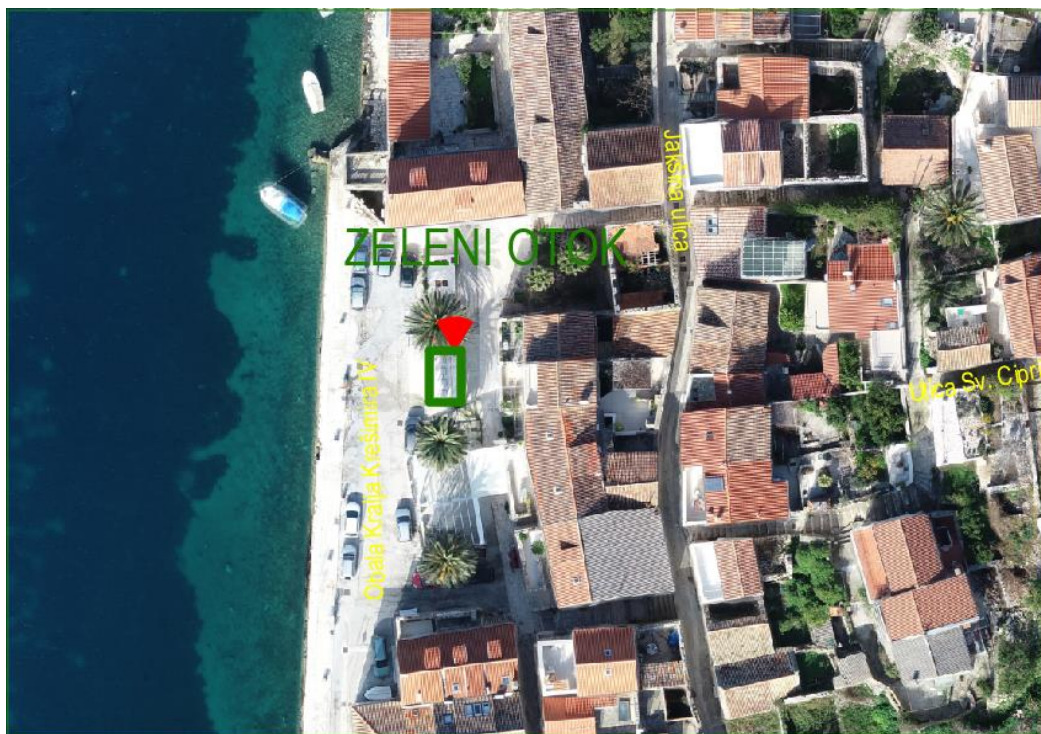

LOKACIJE SPREMNIKA ZA ODVOJENO PRIKUPLJANJE KOMUNALNOG OTPADA

- **Odvajanje otpada putem zelenih otoka**

Odvojeno prikupljanje otpada putem tzv. zelenih otoka moguće je na području grada Visa na ukupno 7 lokacija (6 lokacija u gradu Visu i 1 lokacija u naselju Rukavac)

LOKACIJA 1

LOKACIJA 2

LOKACIJA 3

LOKACIJA 4

LOKACIJA 5

LOKACIJA 6

LOKACIJA 7 – naselje Rukavac

- **Odvajanje otpada putem privremenog reciklažnog dvorišta**

Odvojeno prikupljanje otpada putem privremenog reciklažnog dvorišta moguće je u Gradu Visu na lokaciji odlagališta Wellington.

Radno vrijeme je radnim danom od 8 do 16 sati.

LOKACIJA PRIVREMENOG RECIKLAŽNOG DVORIŠTA