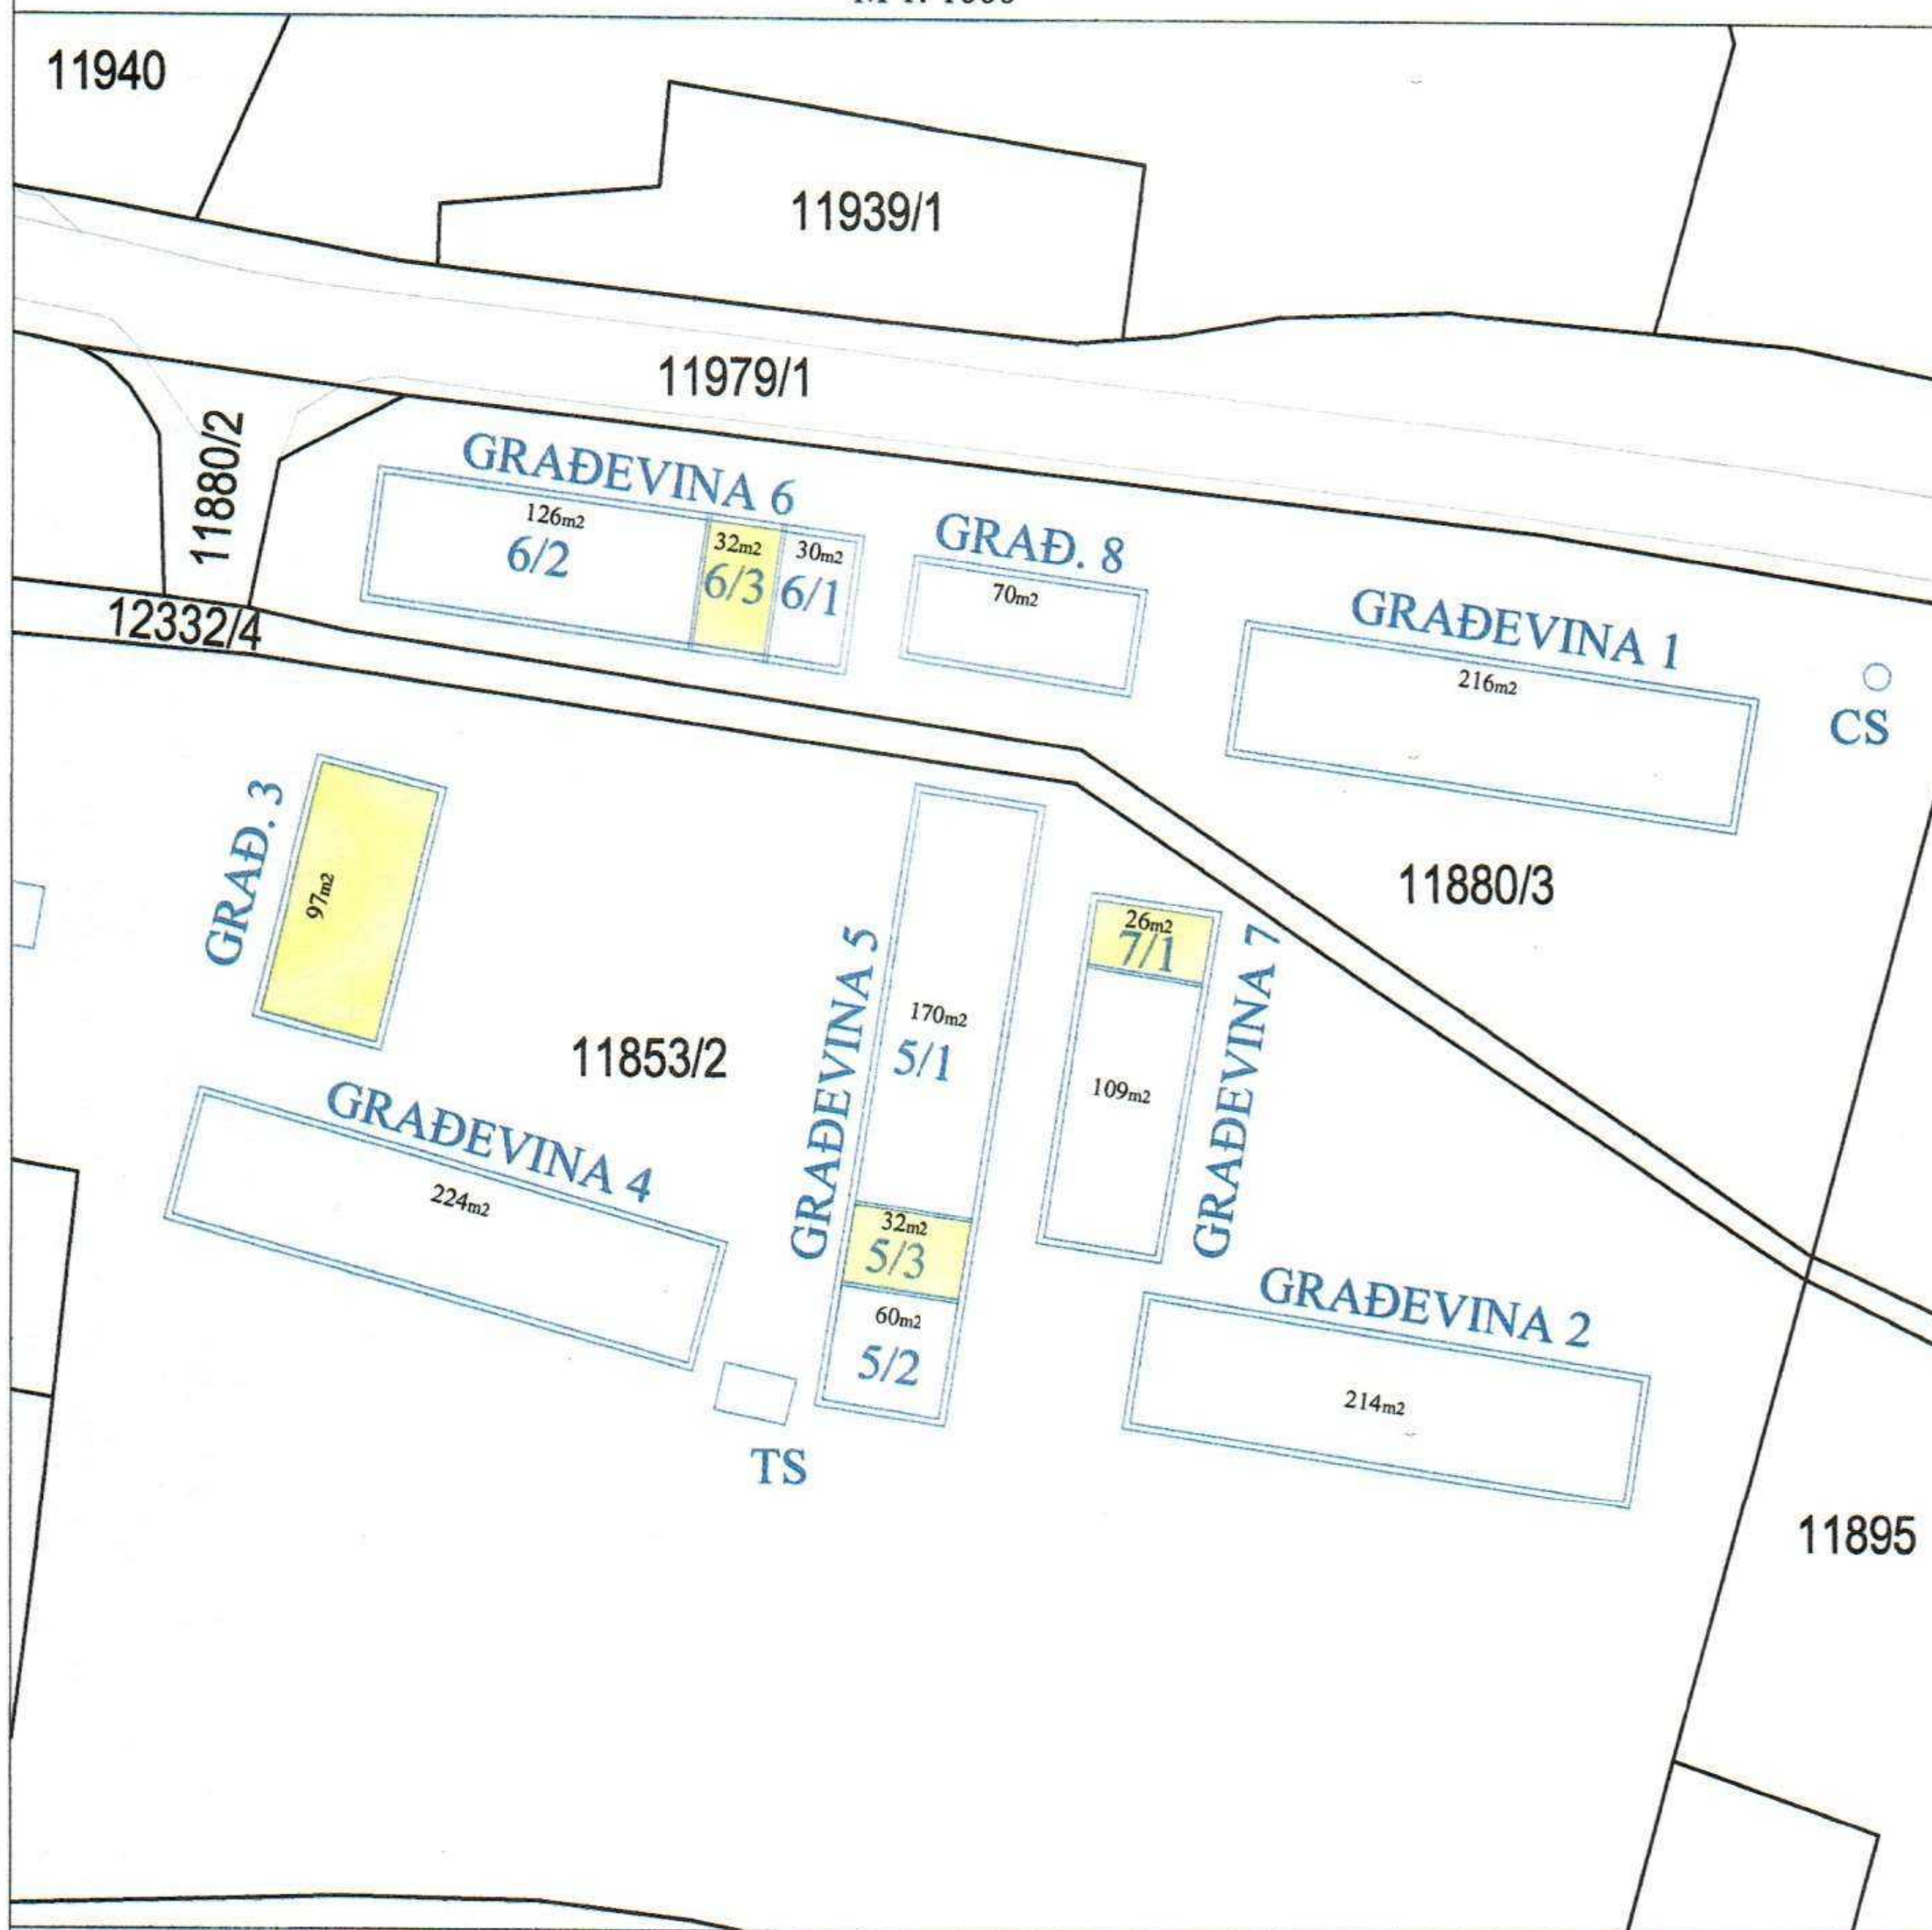

REPUBLIKA HRVATSKA
SPLITSKO - DALMATINSKA ŽUPANIJA
GRAD VIS

ULICA BANA JELAČIĆA 35, DONJI SAMOGOR

M 1: 1000

Izvor: Državna geodetska uprava, obrada autora

REPUBLIKA HRVATSKA
SPLITSKO - DALMATINSKA ŽUPANIJA
GRAD VIS

ULICA BANA JELAČIĆA BB, GORNJI SAMOGOR

M 1: 1000

Izvor: Državna geodetska uprava, obrada autora