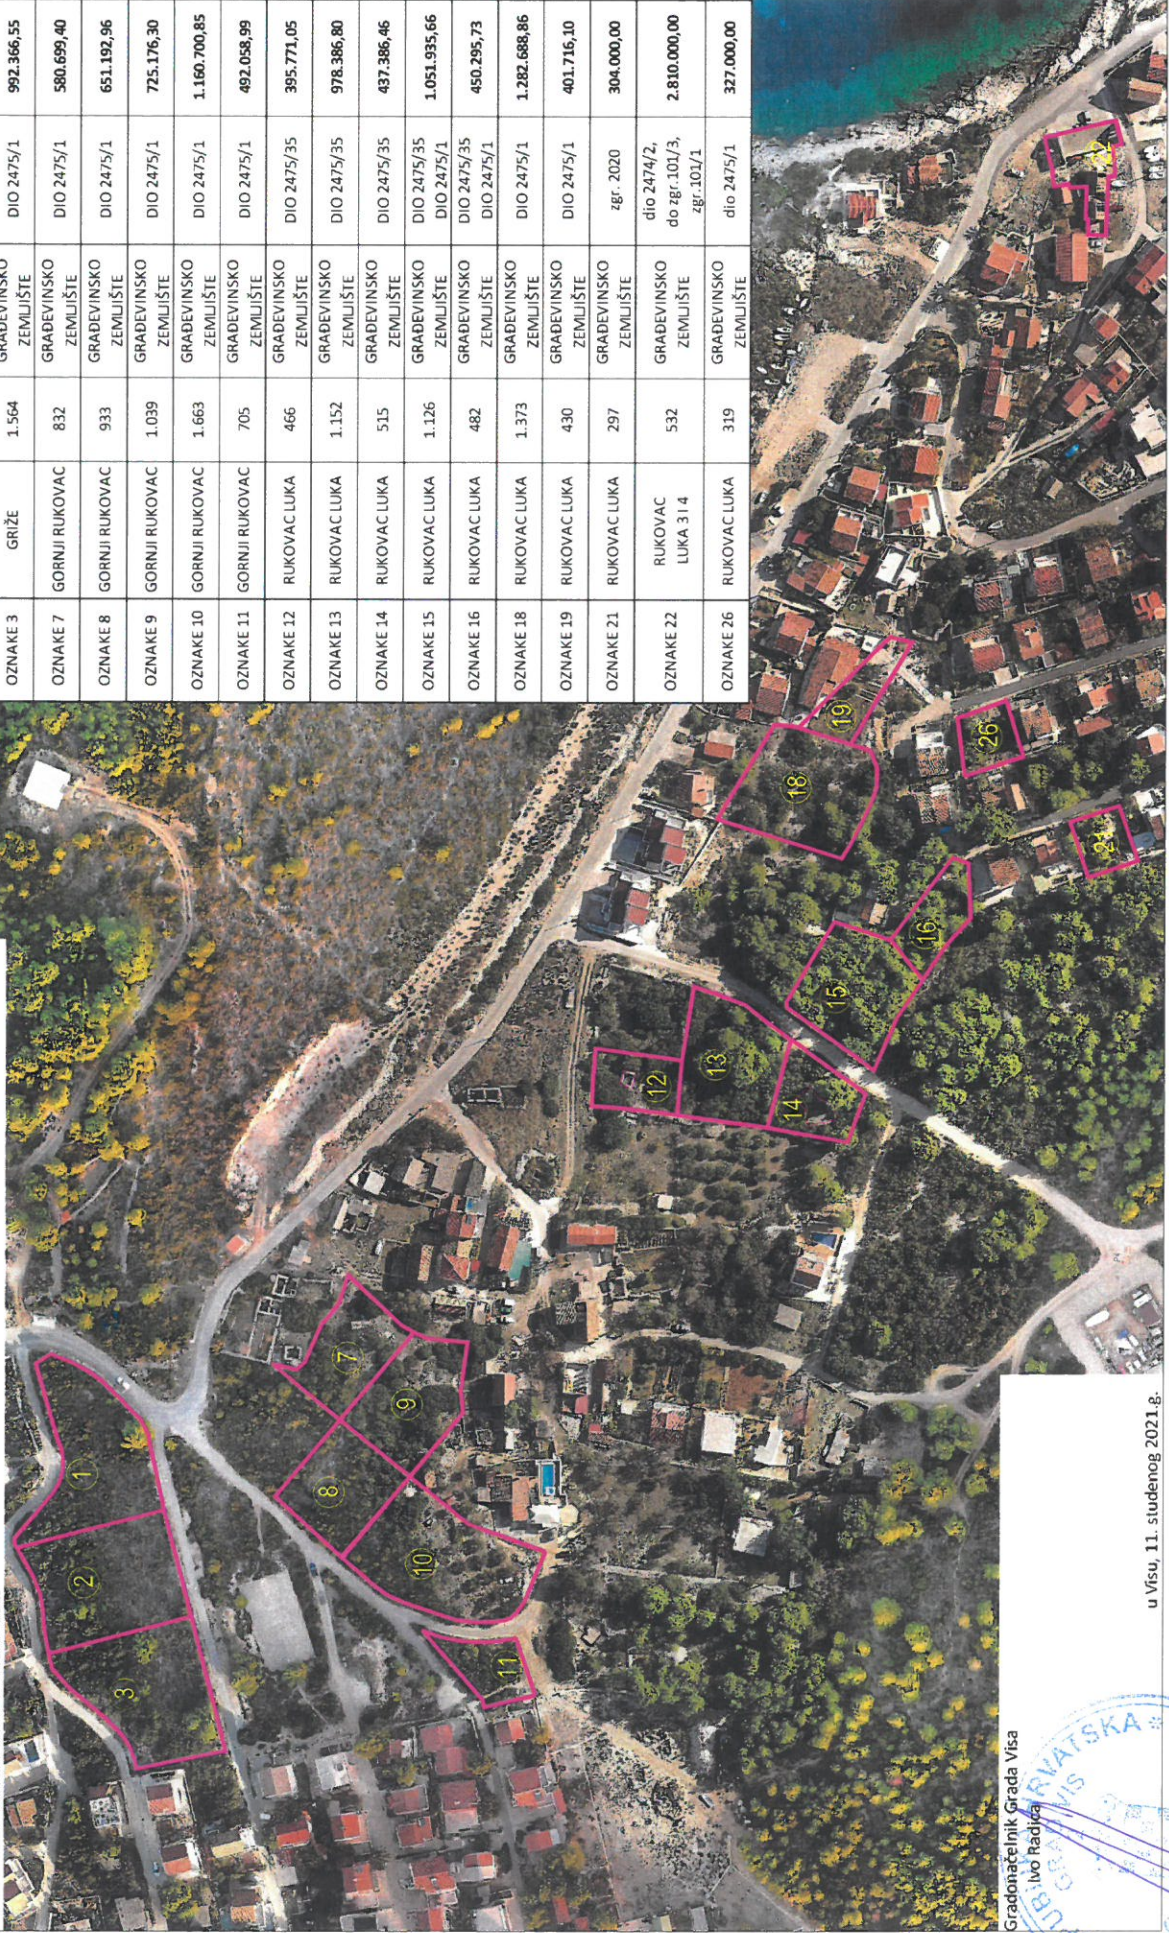

REPUBLIKA HRVATSKA
SPLITSKO - DALMATINSKA ŽUPANIJA
GRAD VIS
GRADONAČELNIK

NEKRETNINA	LOKACIJA / ADRESA	POVRŠINA m ²	NAMIENA	NEKRETNINA POLOŽENA NA ČESTICAMA	PROCIJENJENA VRIJEDNOST
OZNAKE 1	GRIŽE	1.514	GRADEVINSKO ZEMLJIŠTE	DIO 2475/1	960.641,28
OZNAKE 2	GRIŽE	1.585	GRADEVINSKO ZEMLJIŠTE	DIO 2475/1	1.005.691,17
OZNAKE 3	GRIŽE	1.564	GRADEVINSKO ZEMLJIŠTE	DIO 2475/1	992.366,55
OZNAKE 7	GORNJI RUKOVAC	832	GRADEVINSKO ZEMLJIŠTE	DIO 2475/1	580.690,40
OZNAKE 8	GORNJI RUKOVAC	933	GRADEVINSKO ZEMLJIŠTE	DIO 2475/1	651.192,96
OZNAKE 9	GORNJI RUKOVAC	1.039	GRADEVINSKO ZEMLJIŠTE	DIO 2475/1	725.176,30
OZNAKE 10	GORNJI RUKOVAC	1.663	GRADEVINSKO ZEMLJIŠTE	DIO 2475/1	1.160.700,85
OZNAKE 11	GORNJI RUKOVAC	705	GRADEVINSKO ZEMLJIŠTE	DIO 2475/1	492.058,99
OZNAKE 12	RUKOVAC LUKA	466	GRADEVINSKO ZEMLJIŠTE	DIO 2475/35	395.771,05
OZNAKE 13	RUKOVAC LUKA	1.152	GRADEVINSKO ZEMLJIŠTE	DIO 2475/35	978.386,80
OZNAKE 14	RUKOVAC LUKA	515	GRADEVINSKO ZEMLJIŠTE	DIO 2475/35	437.386,46
OZNAKE 15	RUKOVAC LUKA	1.126	GRADEVINSKO ZEMLJIŠTE	DIO 2475/35	1.051.935,66
OZNAKE 16	RUKOVAC LUKA	482	GRADEVINSKO ZEMLJIŠTE	DIO 2475/35	450.295,73
OZNAKE 18	RUKOVAC LUKA	1.373	GRADEVINSKO ZEMLJIŠTE	DIO 2475/1	1.282.688,86
OZNAKE 19	RUKOVAC LUKA	430	GRADEVINSKO ZEMLJIŠTE	DIO 2475/1	401.716,10
OZNAKE 21	RUKOVAC LUKA	297	GRADEVINSKO ZEMLJIŠTE	zgr. 2020	304.000,00
OZNAKE 22	RUKOVAC LUKA 3 1 4	532	GRADEVINSKO ZEMLJIŠTE	dio 2474/2, do zgr.101/3, zgr.101/1	2.810.000,00
OZNAKE 26	RUKOVAC LUKA	319	GRADEVINSKO ZEMLJIŠTE	dio 2475/1	327.000,00

Gradonačelnik Grada Visa
Ivo Radić

u Visu, 11. studenog 2021. g.